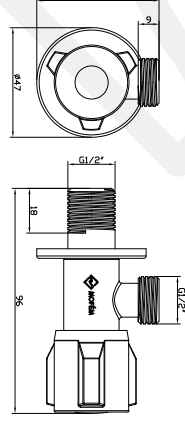

238,6

222,5

08010039_ED-01

30 GARANCIJA
30 YEARS
GUARANTEE

¼ fordulatos gyorsnyitítás

Kerámias sarokszelap
1/2" - 1/2"

163-0041-00

Kerámias sarokszelap
Ceramic angle valve
1/2" - 1/2"

www.mofem.hu

163-0041-00

1/2" - 1/2"

MOFÉM

HU Kerámias sarokszelap

EN Ceramic angle valve

RO Supapa unghulară ceramică

RU Керамический угловой вентиль