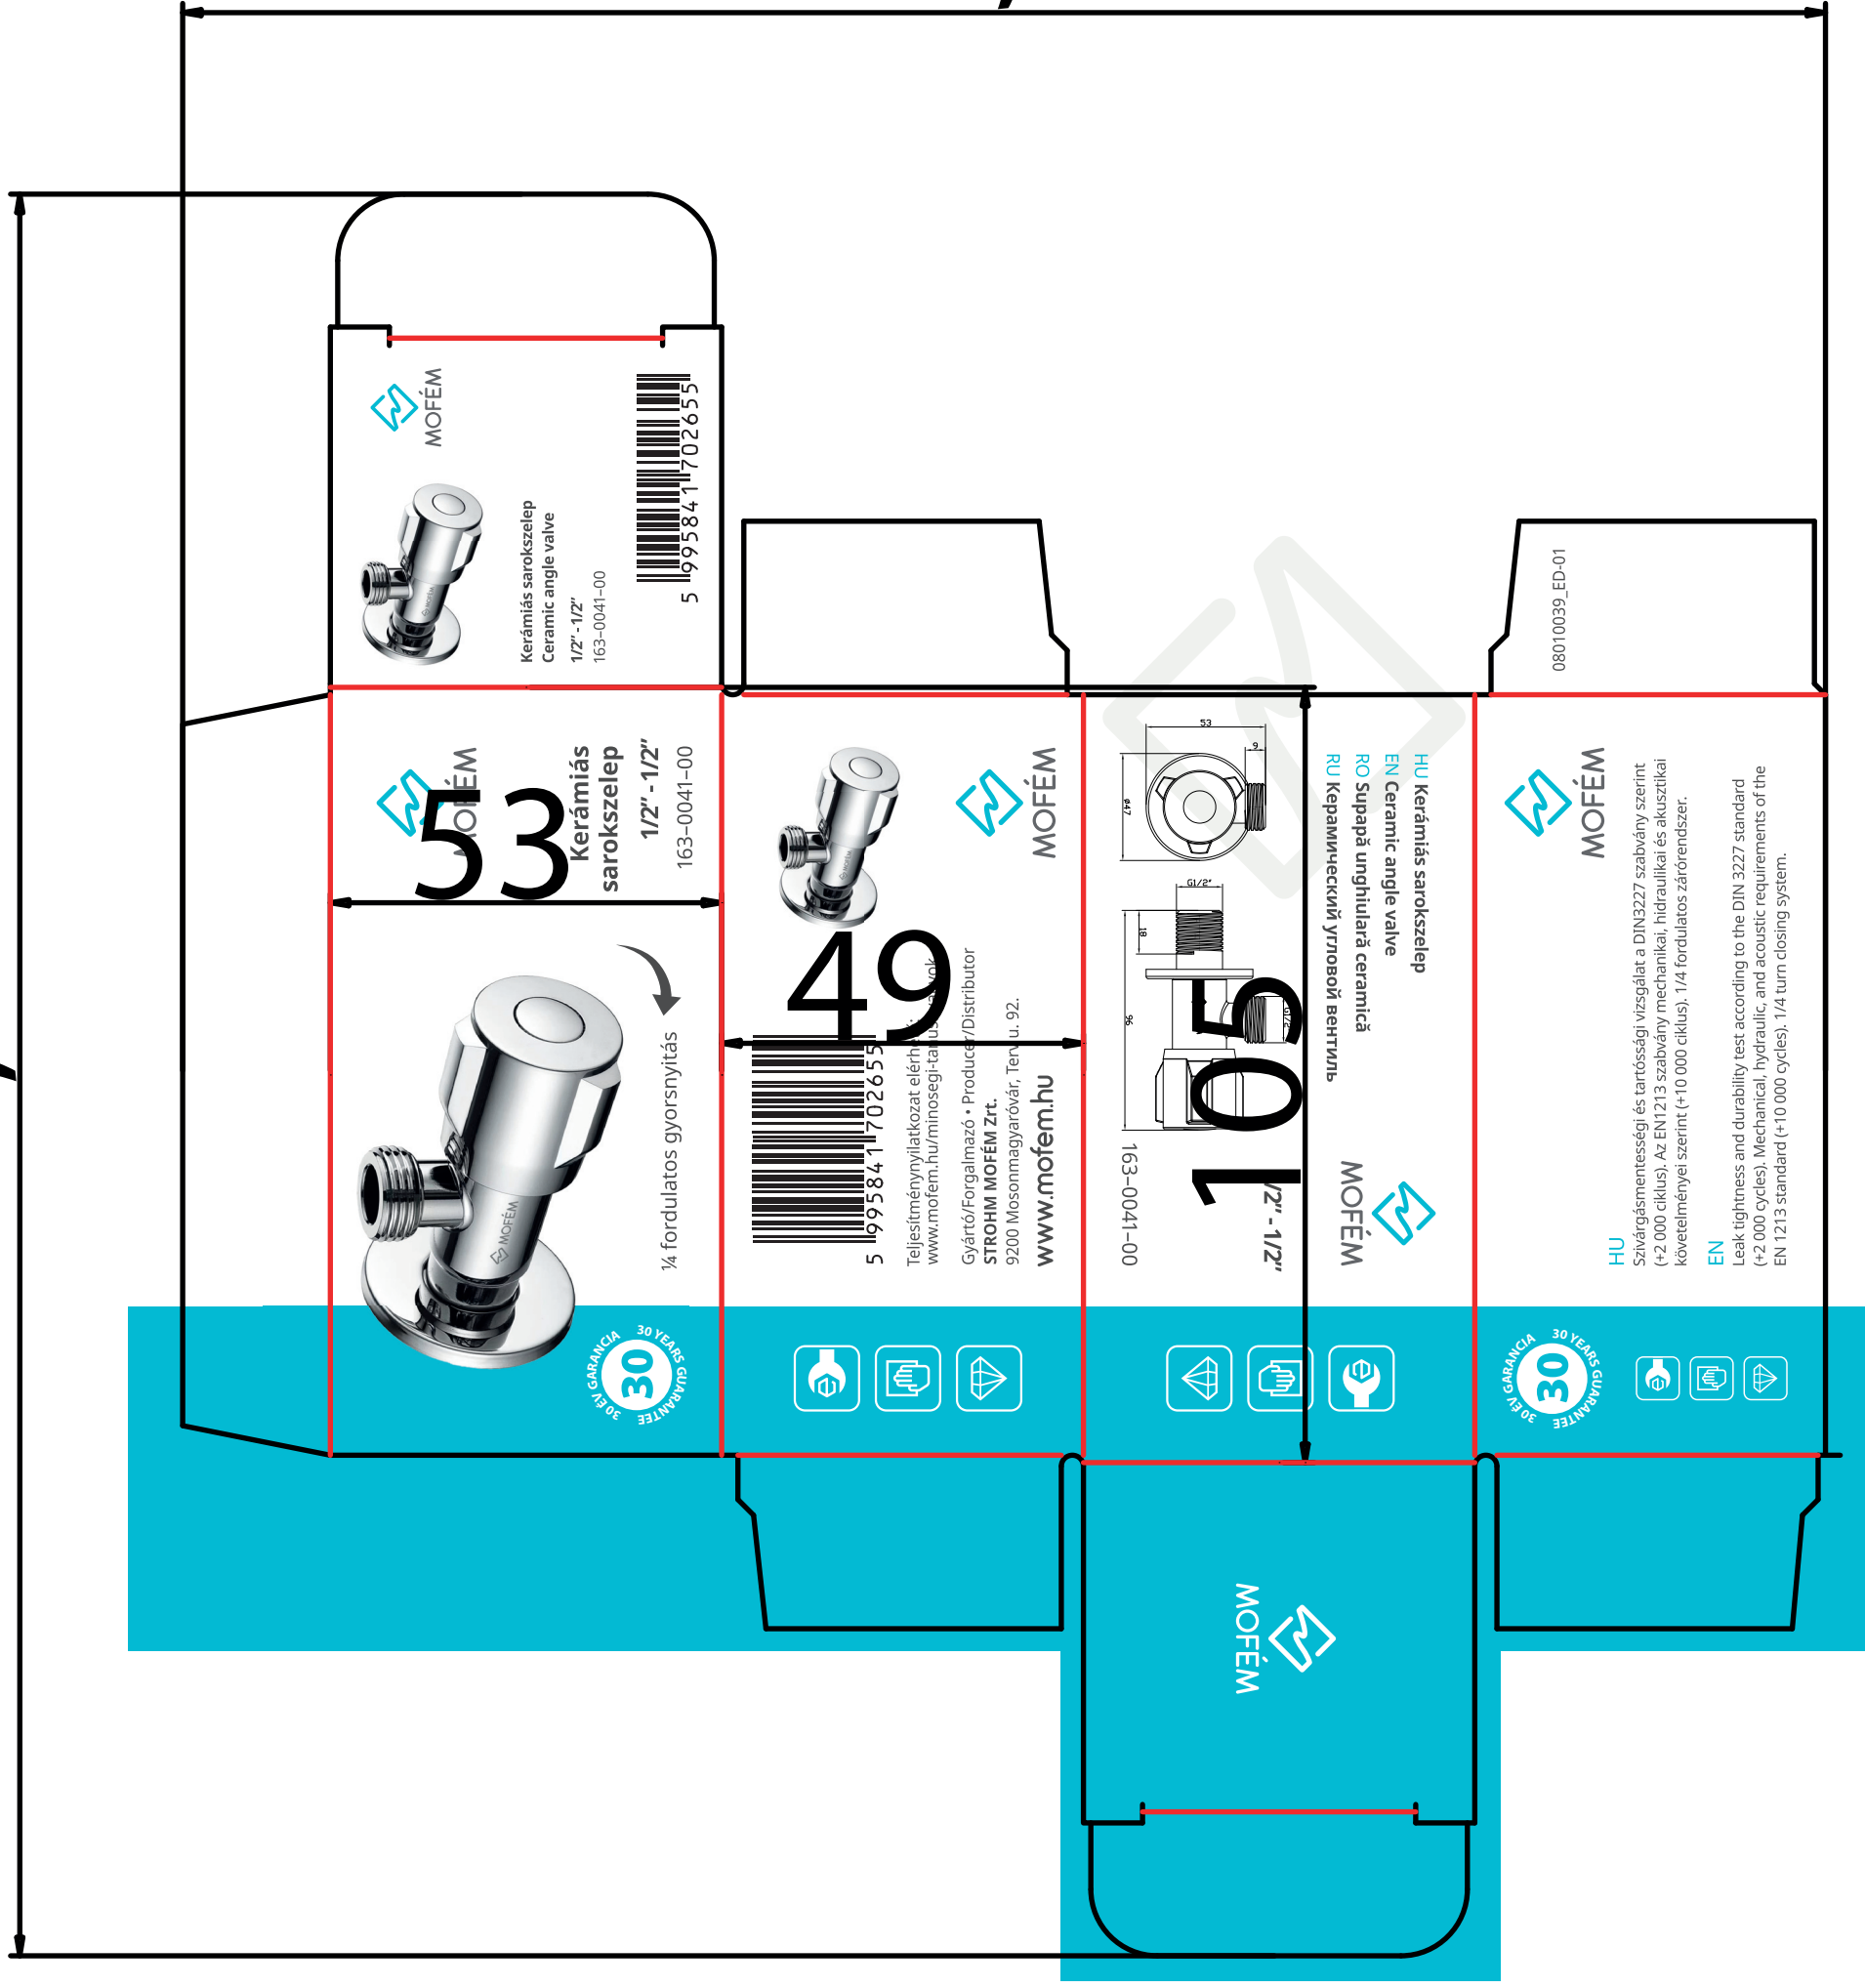

238,6

222,5

08010039_ED-01

30 GARANCIJA
30 YEARS
GUARANTEE

¼ fordulatos gyorsnyitítás

Kerámias sarokszelap
1/2" - 1/2"

163-0041-00

Kerámias sarokszelap
Ceramic angle valve
1/2" - 1/2"

www.mofem.hu

163-0041-00

1/2" - 1/2"

MOFÉM

HU Kerámias sarokszelap

EN Ceramic angle valve

RO Supapa unghulară ceramică

RU Керамический угловой вентиль

EN

Leak tightness and durability test according to the DIN 3227 standard
(+2 000 cycles). Mechanical, hydraulic, and acoustic requirements of the
EN 1213 standard (+10 000 cycles), 1/4 turn closing system.

08010039_ED-01